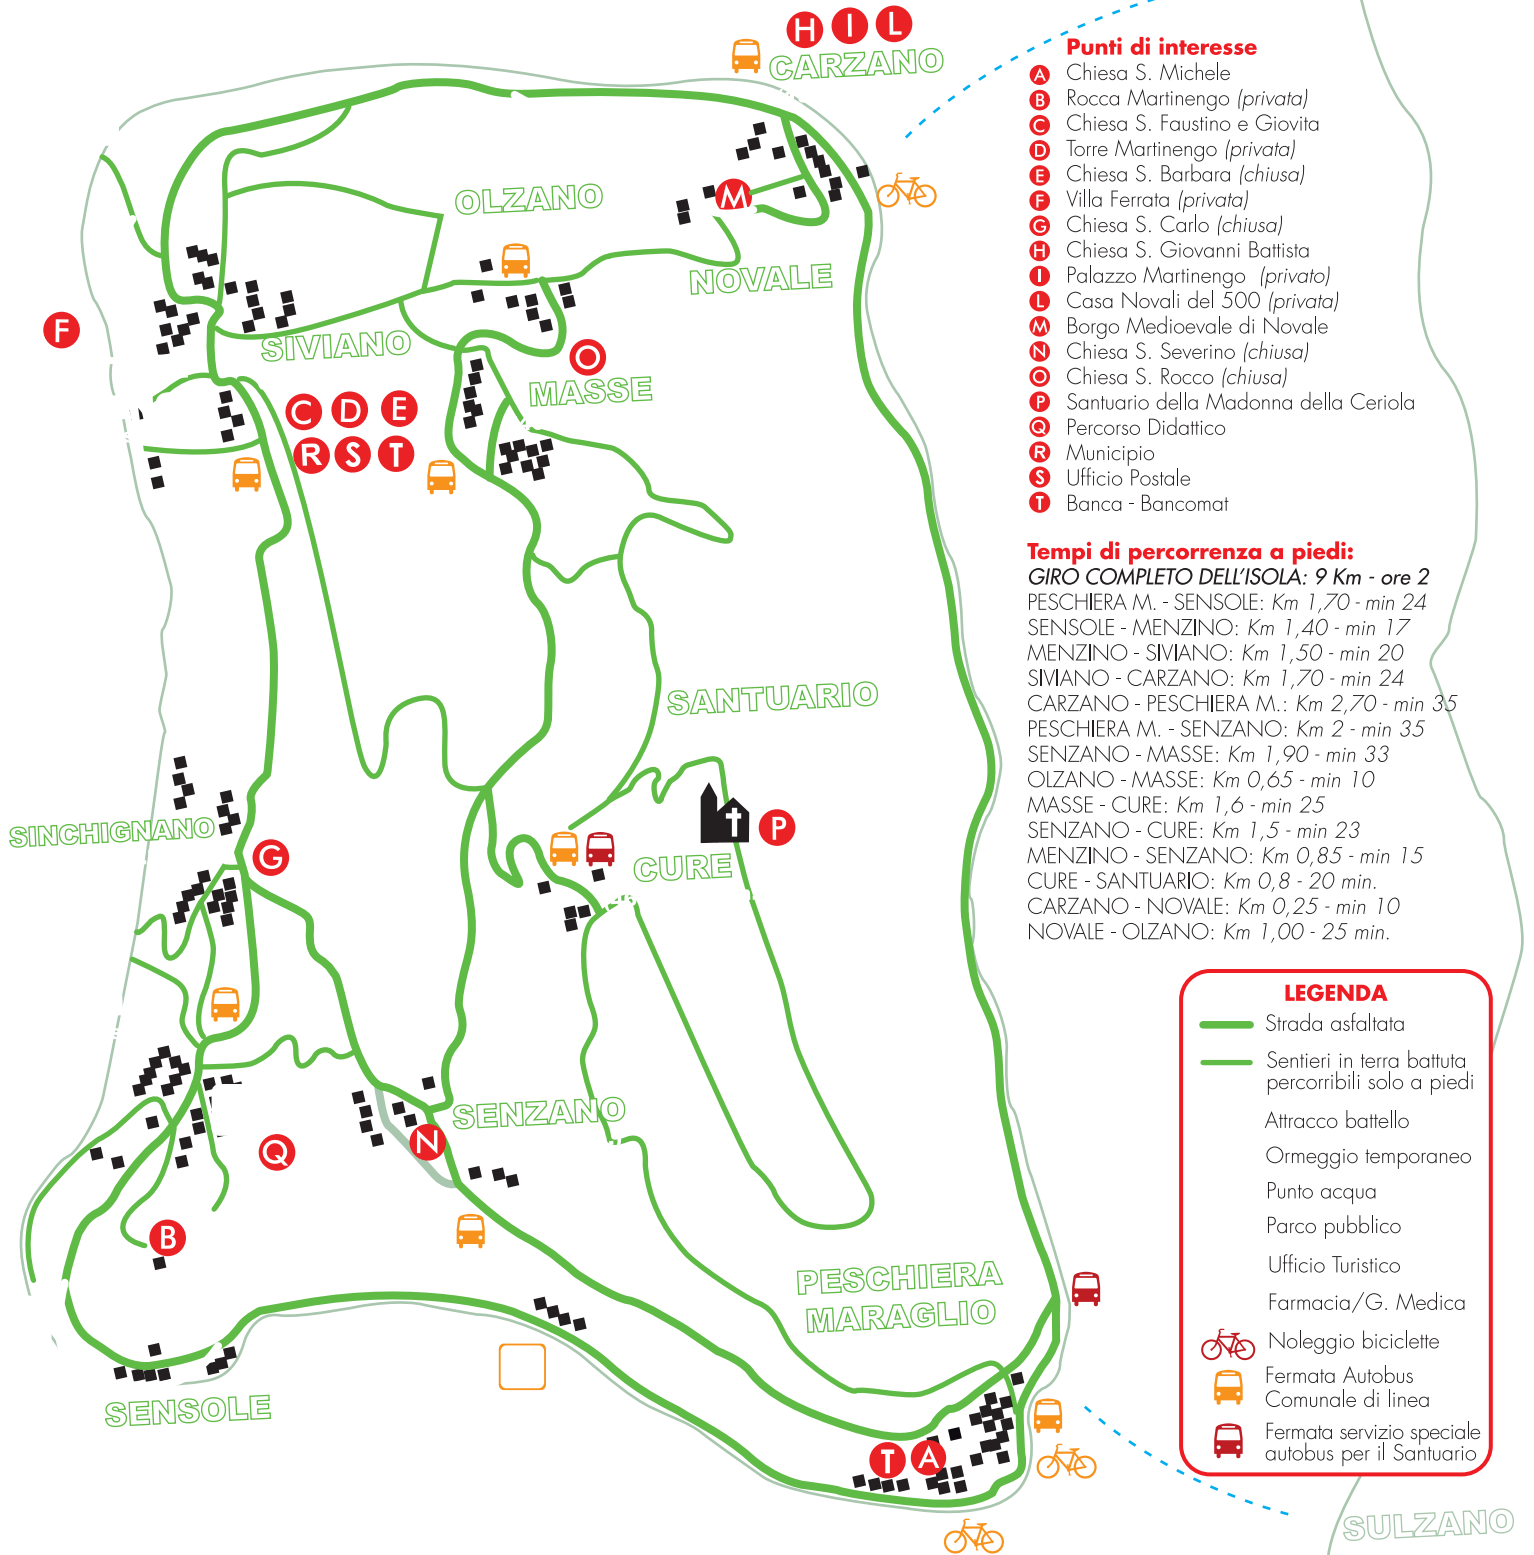

RIVIERA DEGLI ULIVI

Borgo dell'anno 2007

COMUNE DI MONTE ISOLA

Destinazione Vincente
Edizione 2010

Navigazione Lago d'Isèo

ISOLA DI LORETO
(privata)

SALE MARASINO

Punti di interesse

Tempi di percorrenza a piedi:

- GIRO COMPLETO DELL'ISOLA: 9 Km - ore 2
- PESCHIERA M. - SENSOLE: Km 1,70 - min 24
- SENSOLE - MENZINO: Km 1,40 - min 17
- MENZINO - SIVIANO: Km 1,50 - min 20
- SIVIANO - CARZANO: Km 1,70 - min 24
- CARZANO - PESCHIERA M.: Km 2,70 - min 35
- PESCHIERA M. - SENZANO: Km 2 - min 35
- SENSANO - MASSE: Km 1,90 - min 33
- OLZANO - MASSE: Km 0,65 - min 10
- MASSE - CURE: Km 1,6 - min 25
- SENSANO - CURE: Km 1,5 - min 23
- MENZINO - SENZANO: Km 0,85 - min 15
- CURE - SANTUARIO: Km 0,8 - 20 min.
- CARZANO - NOVALE: Km 0,25 - min 10
- NOVALE - OLZANO: Km 1,00 - 25 min.

LEGENDA

- Strada asfaltata
- Sentieri in terra battuta percorribili solo a piedi
- Attracco battello
- Ormeaggio temporaneo
- Punto acqua
- Parco pubblico
- Ufficio Turistico
- Farmacia/G. Medica
- Noleggio biciclette
- Fermata Autobus Comunale di linea
- Fermata servizio speciale autobus per il Santuario

 **BAR**

- **BAR BARRACUDA CAFÈ DI MORETTI MASSIMO** - Loc. Peschiera Maraglio 179
- **BAR CRAZY BIKERS DI TURLA FABIANA** - Loc. Menzino 8
- **BAR CORONA DI MAZZUCHELLI NATASCIA** - Loc. Siviano 13 - Tel. 030 9825223 - cell. 320 3282151
e.mail: natyrose@libero.it
- **BAR FABRY DI SOARDI FABRIZIO** - Loc. Carzano 1 - Tel. 030 9825338
- **SNACK - BAR AL COREN DI MAZZUCHELLI ELIO** - Loc. Senzano 7 - Tel. 030 9886174