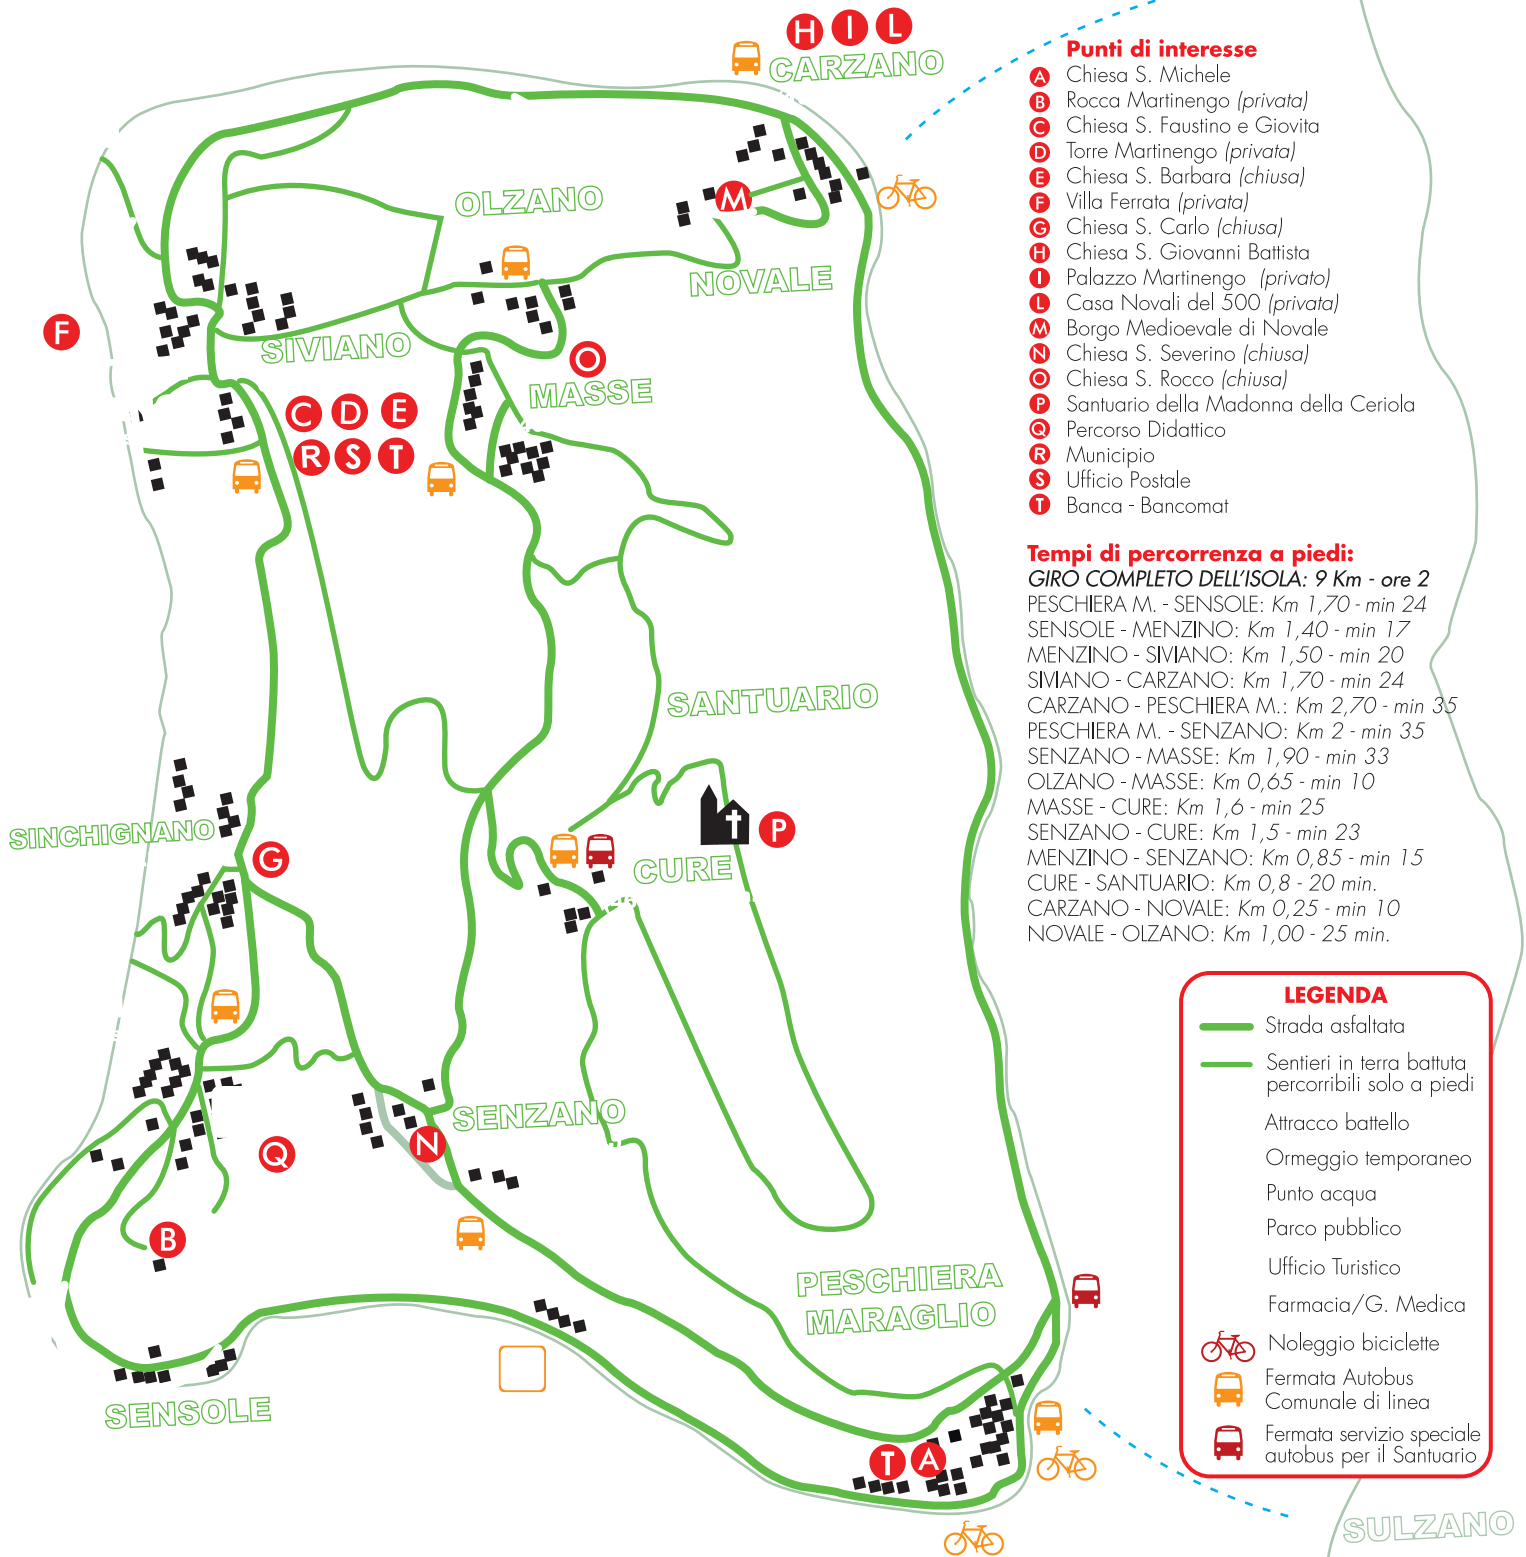

RIVIERA DEGLI ULIVI

Borgo dell'anno 2007

COMUNE DI MONTE ISOLA

Destinazione Vincente
Edizione 2010

Navigazione Lago d'Iseo

ISOLA DI LORETO
(privata)

SALE MARASINO

Punti di interesse

Tempi di percorrenza a piedi:

- GIRO COMPLETO DELL'ISOLA: 9 Km - ore 2
- PESCHIERA M. - SENSOLE: Km 1,70 - min 24
- SENSOLE - MENZINO: Km 1,40 - min 17
- MENZINO - SIVIANO: Km 1,50 - min 20
- SIVIANO - CARZANO: Km 1,70 - min 24
- CARZANO - PESCHIERA M.: Km 2,70 - min 35
- PESCHIERA M. - SENZANO: Km 2 - min 35
- SENSANO - MASSE: Km 1,90 - min 33
- OLZANO - MASSE: Km 0,65 - min 10
- MASSE - CURE: Km 1,6 - min 25
- SENSANO - CURE: Km 1,5 - min 23
- MENZINO - SENZANO: Km 0,85 - min 15
- CURE - SANTUARIO: Km 0,8 - 20 min.
- CARZANO - NOVALE: Km 0,25 - min 10
- NOVALE - OLZANO: Km 1,00 - 25 min.

LEGENDA

- Strada asfaltata
- Sentieri in terra battuta percorribili solo a piedi
- Attracco battello
- Ormeaggio temporaneo
- Punto acqua
- Parco pubblico
- Ufficio Turistico
- Farmacia/G. Medica
- Noleggio biciclette
- Fermata Autobus Comunale di linea
- Fermata servizio speciale autobus per il Santuario

 **BAR**

- **BAR BARRACUDA CAFÈ DI MORETTI MASSIMO** - Loc. Peschiera Maraglio 179
- **BAR CRAZY BIKERS DI TURLA FABIANA** - Loc. Menzino 8
- **BAR CORONA DI MAZZUCHELLI NATASCIA** - Loc. Siviano 13 - Tel. 030 9825223 - cell. 320 3282151
e.mail: natyrose@libero.it
- **BAR FABRY DI SOARDI FABRIZIO** - Loc. Carzano 1 - Tel. 030 9825338
- **SNACK - BAR AL COREN DI MAZZUCHELLI ELIO** - Loc. Senzano 7 - Tel. 030 9886174